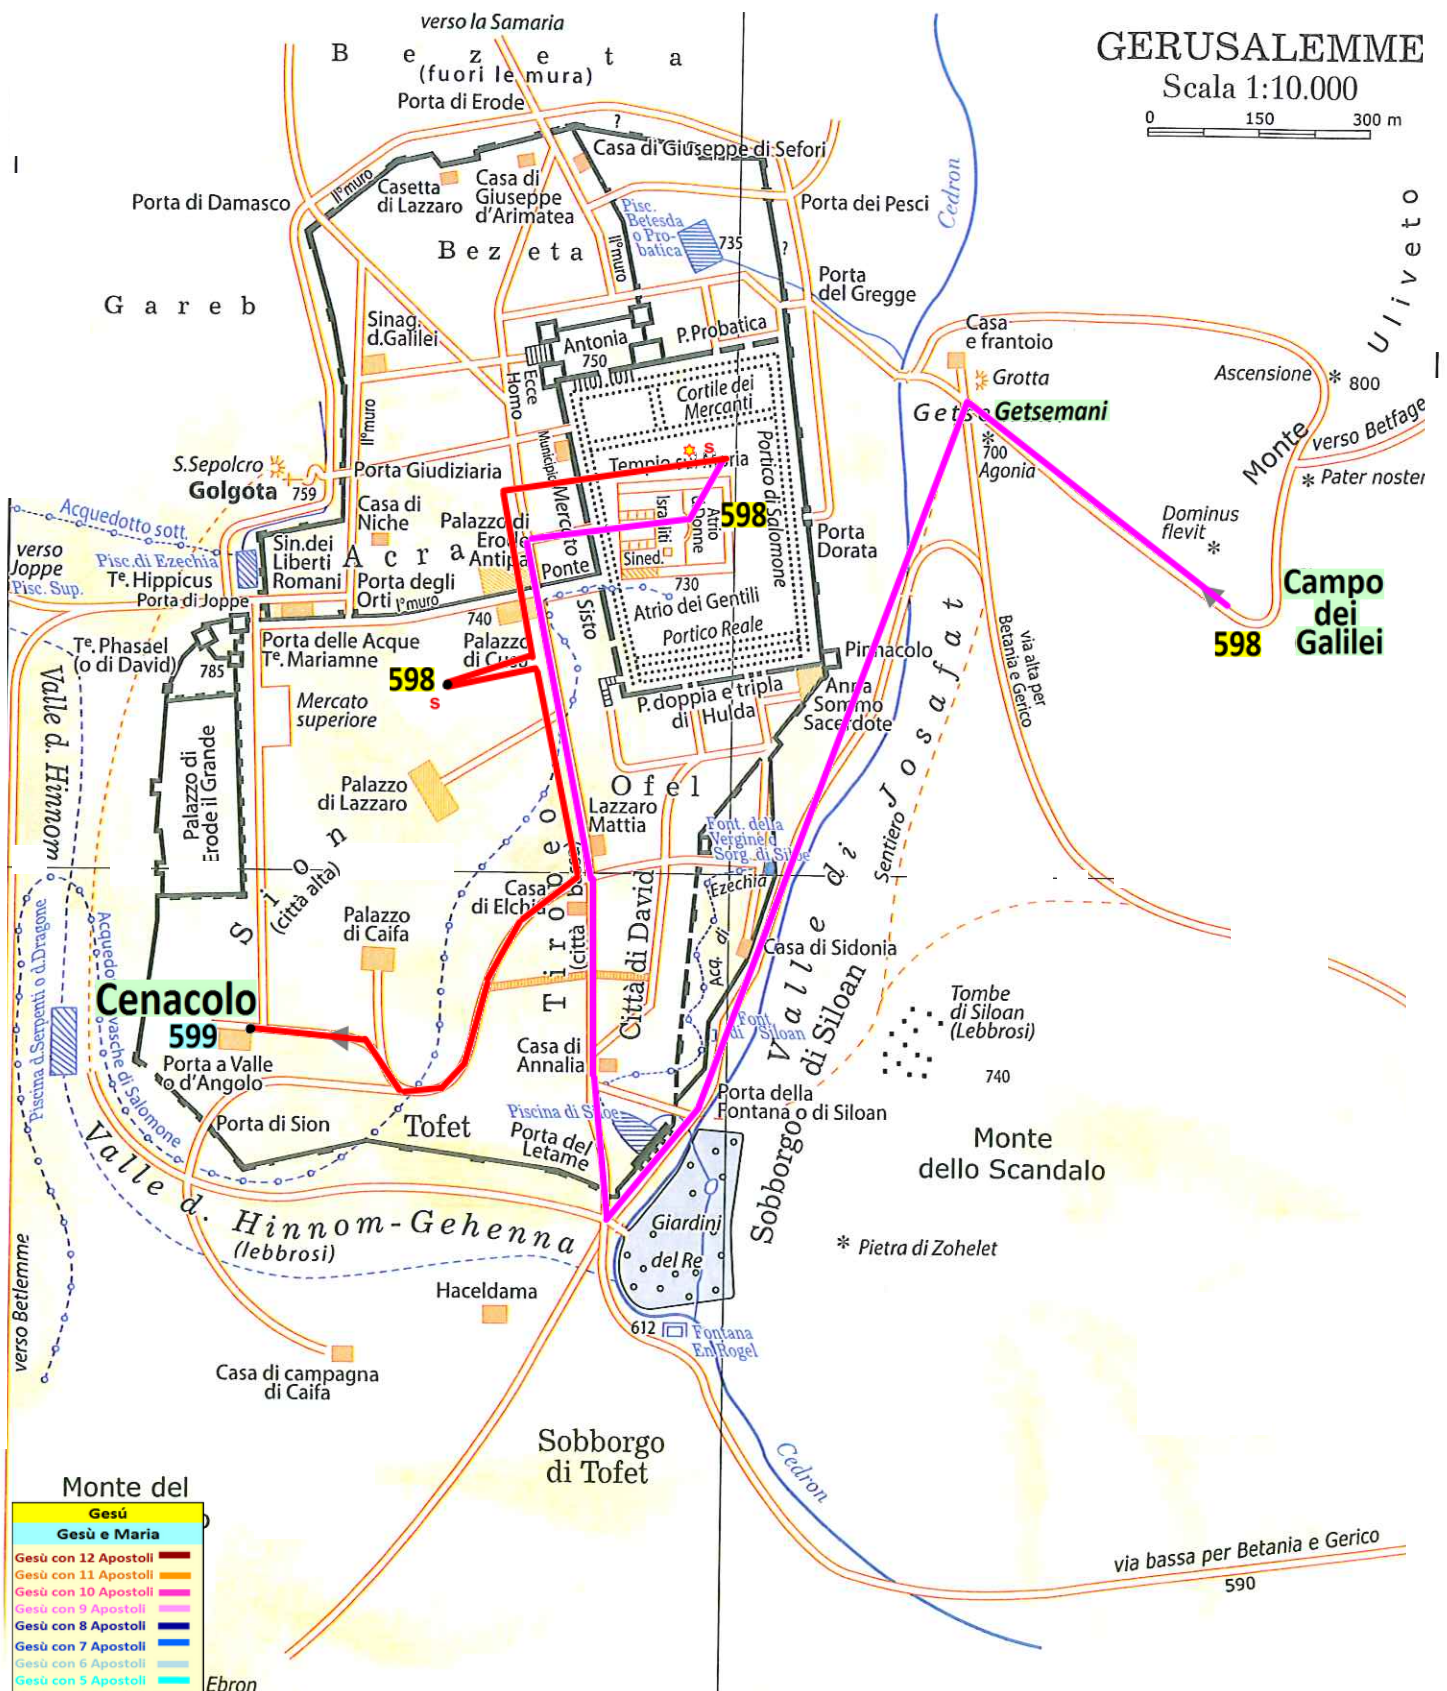

Giovedì Santo

GERUSALEMME

Scala 1:10.000

- Monte del**
- | Gesù | |
|----------------------|--------------------|
| Gesù e Maria | |
| Gesù con 12 Apostoli | Linea rosa |
| Gesù con 11 Apostoli | Linea arancione |
| Gesù con 10 Apostoli | Linea gialla |
| Gesù con 9 Apostoli | Linea verde |
| Gesù con 8 Apostoli | Linea blu scuro |
| Gesù con 7 Apostoli | Linea blu |
| Gesù con 6 Apostoli | Linea verde chiaro |
| Gesù con 5 Apostoli | Linea ciano |
| Gesù con 4 Apostoli | Linea verde scuro |
| Gesù con 3 Apostoli | Linea verde |
| Gesù con 2 Apostoli | Linea verde |
| Gesù con 1 Apostoli | Linea verde |
| Gesù senza Apostoli | Linea rossa |
| Sermoni S | Icona S |
| Miracoli * | Icona * |

Ebron

via bassa per Betania e Gerico
590