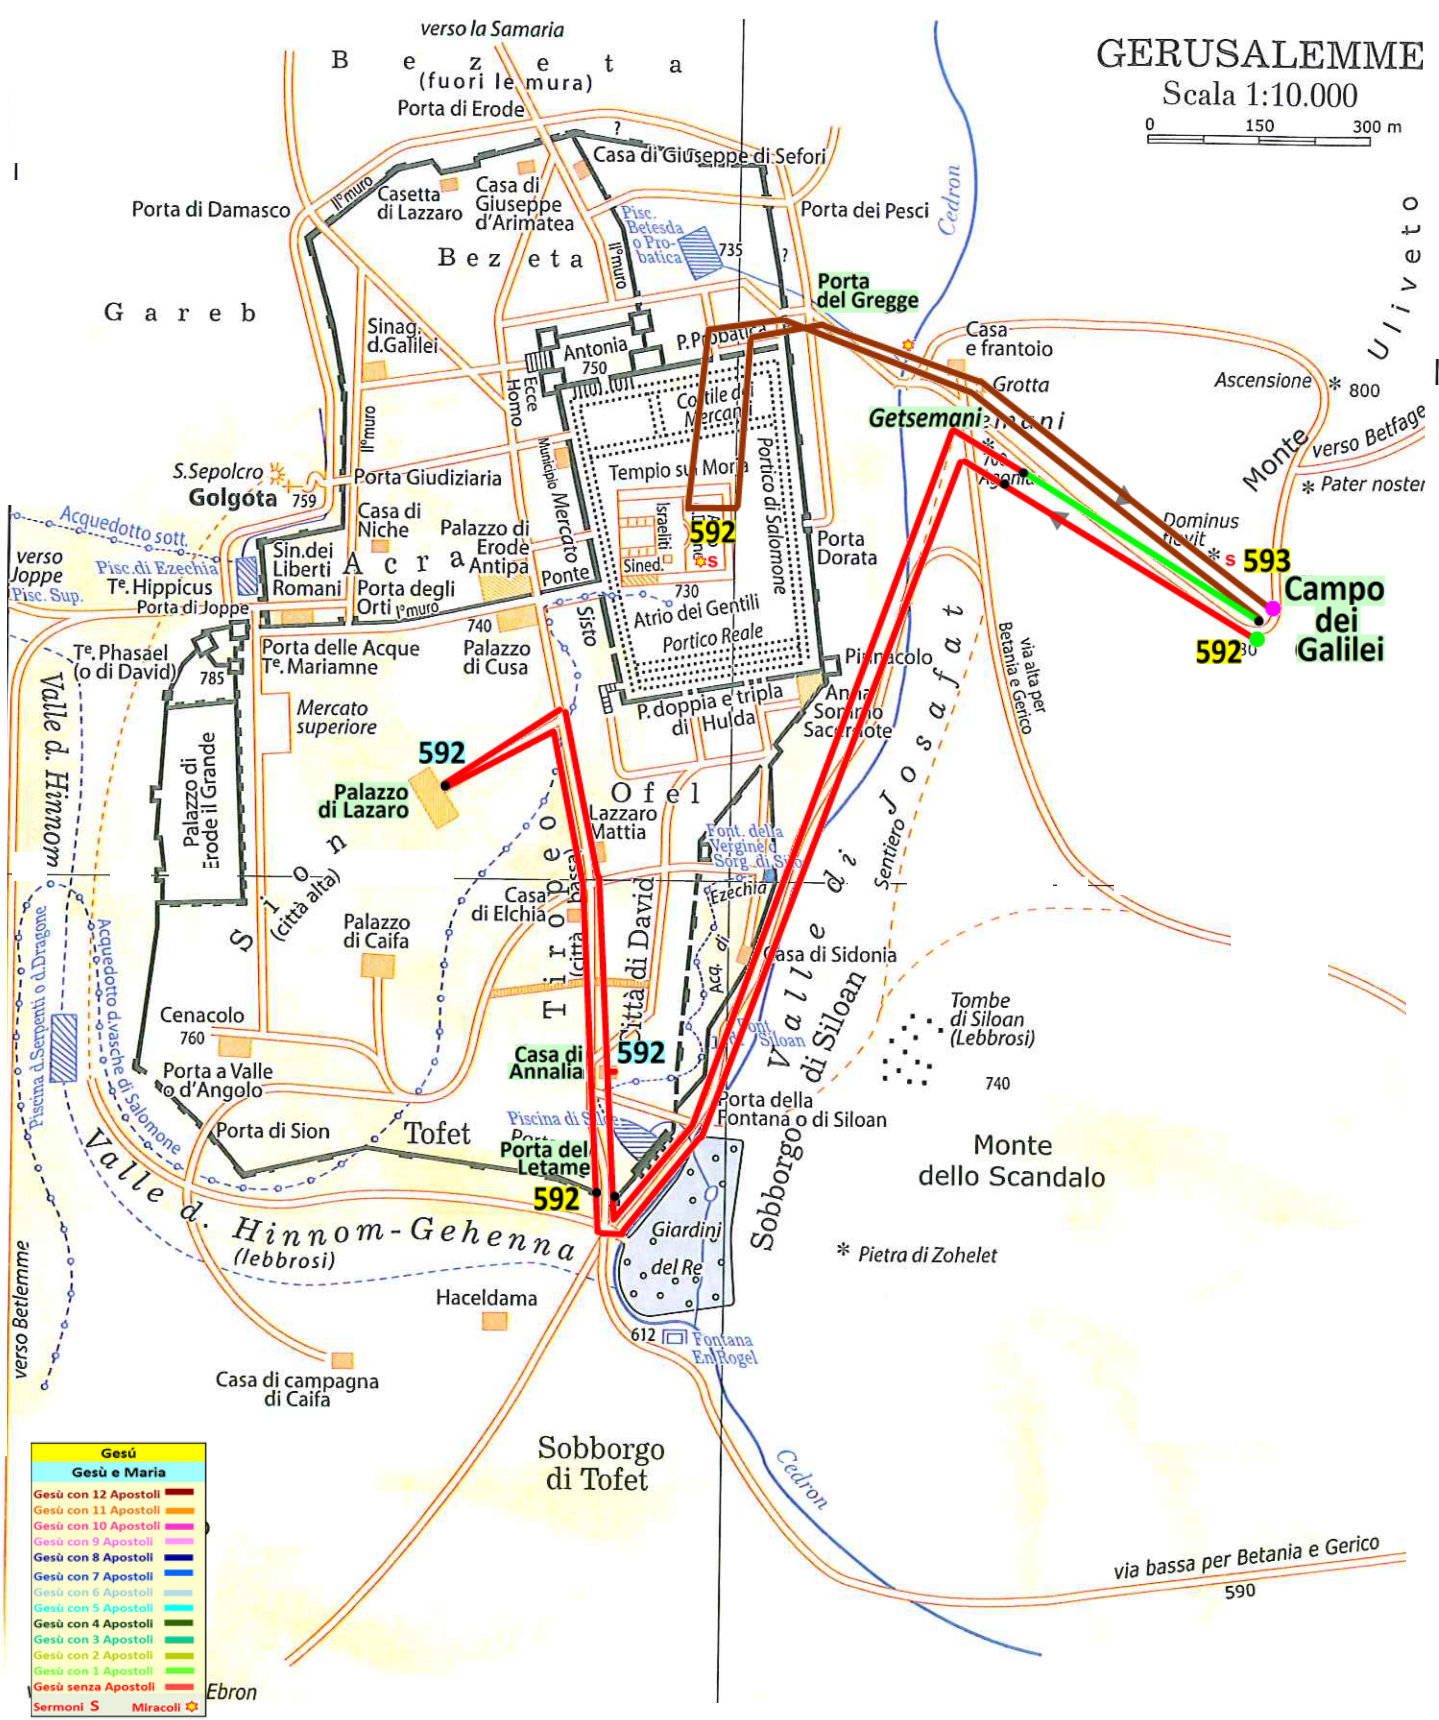

Lunedì Santo

GERUSALEMME
Scala 1:10.000
0 150 300 m